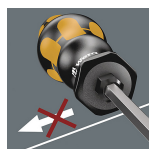

品番：EA560EX-1

品名：6本組 [TORX]ドライバー(手元六角/ホタゲ-付)

販売価格	12,700円(税抜) / 13,970円(税込)		
カタログ価格	12,700円(税抜) / 13,970円(税込)		
在庫数	最新在庫: 1 (2026/05/26 08:22現在)		
商品入数	1	販売単位	St
カタログページ	0523ページ		

仕様

メーカー	Wera	型番	024410
商品名	977/6	セット内容	6本組
サイズ・軸径・軸長	T15・5.0mm・80mm T20・5.0mm・90mm T25・6.0mm・100mm T27・6.0mm・125mm T30・8.0mm・150mm T40・8.0mm・150mm		
収納ラック付			
打撃できる貫通柄			
手元六角付			
高品質の素材で作られた六角軸は、ハンドルの後部まで通っており、ハンマーで打った場合でも先端まで力を伝達できます。			
インパクトキャップが付いており、耐久性をあげ、破損のリスクを減らします。			