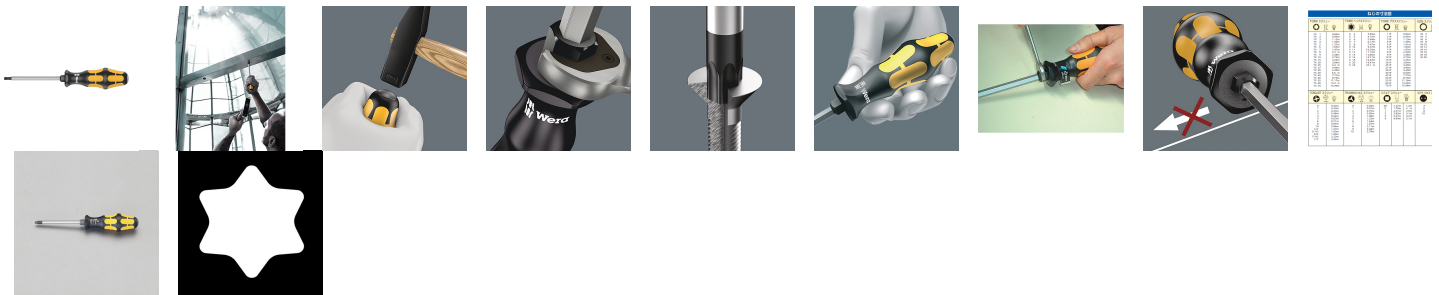

品番 : EA560EX-15A

品名 : T15x 80mm [Torx]ドライバー(貫通柄)

販売価格	2,230円(税抜) / 2,453円(税込)		
カタログ価格	2,230円(税抜) / 2,453円(税込)		
在庫数	最新在庫: 8 (2026/05/26 08:27現在)		
商品入数	1	販売単位	本
カタログページ	0523ページ		

仕様

メーカー	Wera	型番	024400
商品名	977	サイズ	T15
軸長(mm)	80	ハンドル長(mm)	98
軸径(mm)	5	手元六角対辺	8

貫通柄TORXドライバー

手元部分の六角にスパナをひっかけて回す事も出来ます。

ドライバー軸がハンドルの中を貫通している為、ハンマーで叩けます。

ブラックポイント刃先仕上げで、ネジをホールドするほどぴったりフィットします。

転がり防止機能により、作業場で転がるのを防ぎます。

株式会社エスコ

大阪府大阪市西区立売堀3丁目8番14号 06-6532-6226(代表)

© 2018 ESCO Co.,Ltd.