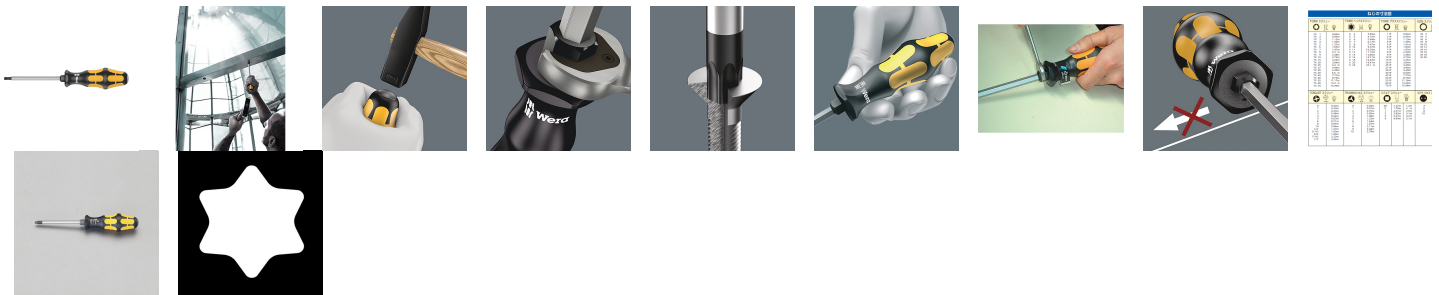

品番：EA560EX-30A

品名：T30x150mm [Torx]ドライバー(貫通柄)

販売価格	2,770円(税抜) / 3,047円(税込)		
カタログ価格	2,770円(税抜) / 3,047円(税込)		
在庫数	最新在庫: 5 (2026/05/26 09:11現在)		
商品入数	1	販売単位	本
カタログページ	0523ページ		

仕様

メーカー	Wera	型番	024404
商品名	977	サイズ	T30
軸長(mm)	150	ハンドル長(mm)	112
軸径(mm)	8	手元六角対辺	13

貫通柄TORXドライバー

手元部分の六角にスパナをひっかけて回す事も出来ます。

ドライバー軸がハンドルの中を貫通している為、ハンマーで叩けます。

ブラックポイント刃先仕上げで、ネジをホールドするほどぴったりフィットします。

転がり防止機能により、作業場で転がるのを防ぎます。

株式会社エスコ

大阪府大阪市西区立売堀3丁目8番14号 06-6532-6226(代表)

© 2018 ESCO Co.,Ltd.