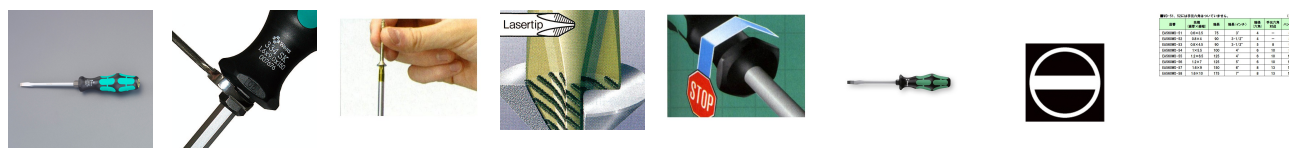

品番：EA560WD-55

品名：6.5x1.2x125mm [-]ドライバー(強力型)

|         |                               |      |   |
|---------|-------------------------------|------|---|
| 販売価格    | 2,630円(税抜) / 2,893円(税込)       |      |   |
| カタログ価格  | 2,630円(税抜) / 2,893円(税込)       |      |   |
| 在庫数     | 最新在庫: 10 (2026/06/27 04:12現在) |      |   |
| 商品入数    | 1                             | 販売単位 | 本 |
| カタログページ | 0523ページ                       |      |   |

#### 仕様

|  |       |           |            |
|--|-------|-----------|------------|
| メーカー                                     | Wera  | 型番        | 007674     |
| 商品名                                      | 334SK | 刃幅×刃厚(mm) | (-)6.5×1.2 |
| 軸長(mm)                                   | 125   | 軸径(mm)    | 8          |
| ハンドル長(mm)                                | 112   | 六角対辺(mm)  | 13         |
| 手元六角付                                    |       |           |            |
| 先端滑り止め加工                                 |       |           |            |
| 軸部分も六角です。                                |       |           |            |
| ★モデルチェンジの為、今後はサイズにより識別表記がグリップエンドに入る予定です。 |       |           |            |
| グリップエンドの識別表記でドライバーの種類やサイズが一目でわかります。      |       |           |            |
| 先端にマグネットはついていません。                        |       |           |            |