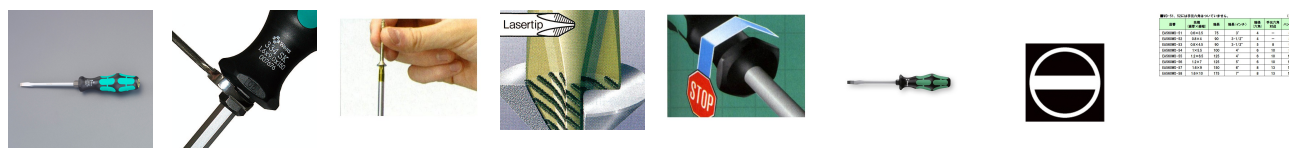

品番：EA560WD-55

品名：6.5x1.2x125mm [-]ドライバー(強力型)

販売価格	2,630円(税抜) / 2,893円(税込)		
カタログ価格	2,630円(税抜) / 2,893円(税込)		
在庫数	最新在庫: 10 (2026/04/03 17:46現在)		
商品入数	1	販売単位	本
カタログページ	0523ページ		

#### 仕様

メーカー	Wera	型番	007674
商品名	334SK	刃幅×刃厚(mm)	(-)6.5×1.2
軸長(mm)	125	軸径(mm)	8
ハンドル長(mm)	112	六角対辺(mm)	13
手元六角付			
先端滑り止め加工			
軸部分も六角です。			
★モデルチェンジの為、今後はサイズにより識別表記がグリップエンドに入る予定です。			
グリップエンドの識別表記でドライバーの種類やサイズが一目でわかります。			
先端にマグネットはついていません。			