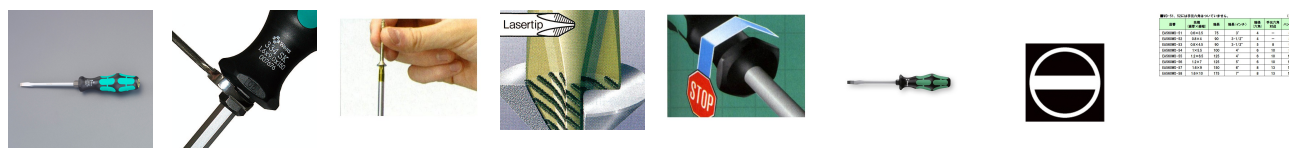

品番：EA560WD-56

品名：7.0x1.2x125mm [-]ドライバー(強力型)

販売価格	3,440円(税抜) / 3,784円(税込)		
カタログ価格	3,440円(税抜) / 3,784円(税込)		
在庫数	最新在庫: 8 (2026/06/27 04:12現在)		
商品入数	1	販売単位	本
カタログページ	0523ページ		

#### 仕様

メーカー	Wera	型番	007675
商品名	334SK	刃幅×刃厚(mm)	(-)7.0×1.2
軸長(mm)	125	軸径(mm)	8
ハンドル長(mm)	112	六角対辺(mm)	13
手元六角付			
先端滑り止め加工			
軸部分も六角です。			
★モデルチェンジの為、今後はサイズにより識別表記がグリップエンドに入る予定です。			
グリップエンドの識別表記でドライバーの種類やサイズが一目でわかります。			
先端にマグネットはついていません。			