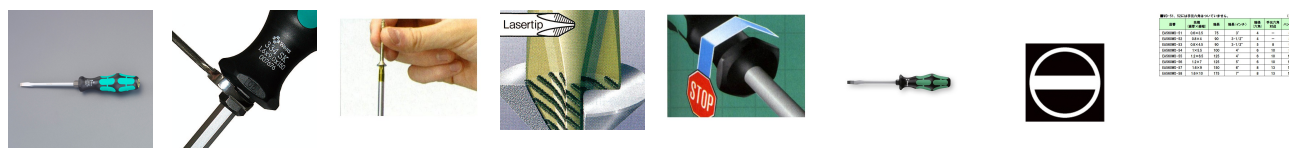

品番：EA560WD-57

品名：9.0x1.6x150mm [-]ドライバー(強力型)

販売価格	3,770円(税抜) / 4,147円(税込)		
カタログ価格	3,770円(税抜) / 4,147円(税込)		
在庫数	最新在庫: 16 (2026/06/27 06:30現在)		
商品入数	1	販売単位	本
カタログページ	0523ページ		

仕様

メーカー	Wera	型番	007676
商品名	334SK	刃幅×刃厚(mm)	(-)9.0×1.6
軸長(mm)	150	軸径(mm)	8
ハンドル長(mm)	112	六角対辺(mm)	13
手元六角付			
先端滑り止め加工			
軸部分も六角です。			
★モデルチェンジの為、今後はサイズにより識別表記がグリップエンドに入る予定です。			
グリップエンドの識別表記でドライバーの種類やサイズが一目でわかります。			
先端にマグネットはついていません。			