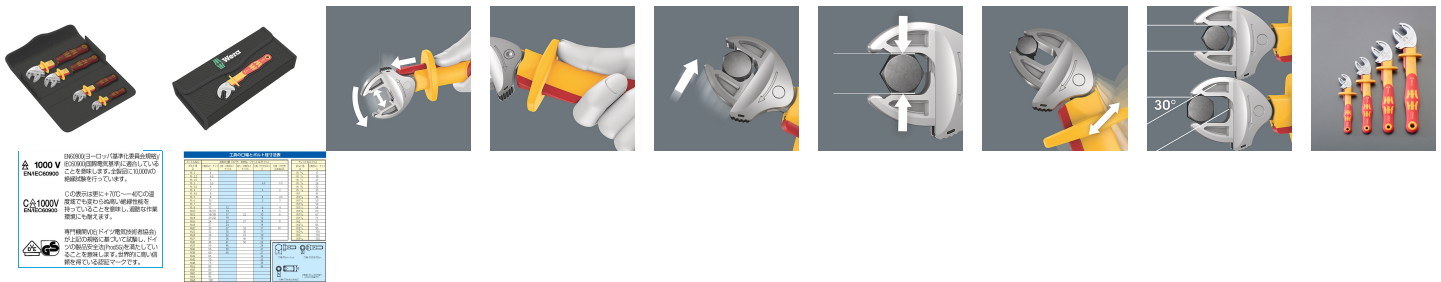

品番：EA560WS-310

品名：4本組 絶縁クイックスパナ(ラチェット)

販売価格	46,200円(税抜) / 50,820円(税込)		
カタログ価格	46,200円(税抜) / 50,820円(税込)		
在庫数	最新在庫: 2 (2026/06/26 22:00現在)		
商品入数	1	販売単位	St
カタログページ	0214ページ0398ページ0490ページ		

ミリ・インチ問わずワンタッチで自動的に口幅がアジャストします

仕様

メーカー	Wera	型番	020170
シリーズ	Joker(ジョーカー)	商品名	6004Joker
〈セット内容〉	4本組	サイズ(mm)	7~10(1/4"~3/8") 10~13(7/16"~1/2") 13~16(1/2"~5/8") 16~19(5/8"~3/4")
厚み(mm)	7.7・10・12.4・14	全長(mm)	119・155・190・226
重量(g)	70・137・244・372	ケースサイズ	130(W)×270(D)×65(H)mm
1000V絶縁			
ハンドル前端にある滑り止め保護により、しっかりとホールドし、手が誤って前方へ滑るのを防ぎます。			
振り幅30°のラチェット機構でスピーディーに作業できます。			