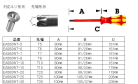

品番：EA560WT-25

品名：T25x100mm [Torx]ドライバー(絶縁)

販売価格	2,230円(税抜) / 2,453円(税込)		
カタログ価格	2,230円(税抜) / 2,453円(税込)		
在庫数	最新在庫: 4 (2026/06/26 23:09現在)		
商品入数	1	販売単位	本
カタログページ	0217ページ		

人間工学に基づいたデザインのハンドルは柔らかいプラスチック部分が融合されており、使用者の疲労を軽減します

### 仕様

メーカー	Wera	型番	006176
商品名	167i		
1000V絶縁			
先端	T25	軸長	100mm
サイズ	T25	軸長(mm)	100
ハンドル長(mm)	105		