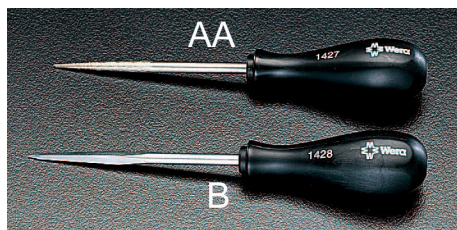

品番：**EA567B**

品名：200mm キリ(先四角型)

販売価格	<b>1,670円</b> (税抜) / 1,837円(税込)		
カタログ価格	1,670円(税抜) / 1,837円(税込)		
在庫数	<b>最新在庫: 12</b> (2026/04/30 00:27現在)		
商品入数	1	販売単位	本
カタログページ	0552ページ		

#### 仕様

メーカー	Wera	型番	027455
商品名	1428	先端	角型
軸径(mm)	6	軸長(mm)	107
ハンドル長(mm)	92		

正確に特定のサイズのドリル穴を開け、周りの溝がつきにくいです。