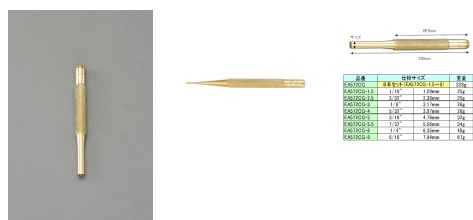

真鍮製なのでワーク材への損傷を防ぎ、微細な作業に最適です

仕様

全長	100mm	材質	真鍮
先端径	1/16"(1.59mm)	重量(g)	25

真鍮製なのでワーク材への損傷を防ぎ微細な作業に最適です。

グリップは滑り止めローレット加工

ヘッド部分に先端径が記載されています

火花が出ない防爆仕様

柔らかい素材を傷つけません。

代替品

	品番 EA572CD-1.5 コメント

株式会社エスコ

大阪府大阪市西区立売堀3丁目8番14号 06-6532-6226(代表)

© 2018 ESCO Co.,Ltd.