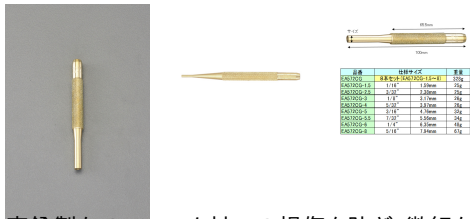

真鍮製なのでワーク材への損傷を防ぎ、微細な作業に最適です

仕様

全長	100mm	材質	真鍮
先端径	3/32" (2.38mm)		
真鍮製なのでワーク材への損傷を防ぎ微細な作業に最適です。			
グリップは滑り止めローレット加工			
ヘッド部分に先端径が記載されています			
火花が出ない防爆仕様			
重量(g)	25		
柔らかい素材を傷つけません。			

代替品

	品番 EA572CD-2.5 コメント