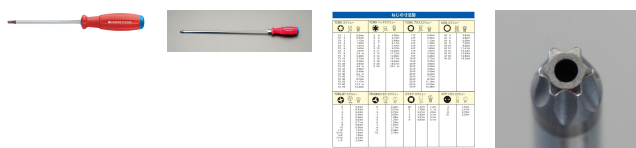

品番 : EA573MG-140

品名 : T40x400mm [Bore Torx]ドライバー(口グ)

販売価格	5,670円(税抜) / 6,237円(税込)		
カタログ価格	5,670円(税抜) / 6,237円(税込)		
在庫数	最新在庫: 2 (2026/06/12 13:38現在)		
商品入数	1	販売単位	本
カタログページ	0521ページ		

仕様

メーカー	PBSWISSTOOLS	型番	PB8400.B40-400
手が濡れていても滑らないグリップ			
イジリ止付			
手元六角付			
サイズ	T40	軸径	8.5mm
軸長	400mm		
オイル・ガソリンに耐性があり、汚れてもキレイに落とせます。			
ハンドル後部にはドライバーの先端形状のシンボルマークとサイズが表示されているので、作業に適したドライバーをすぐ選ぶことができます。			