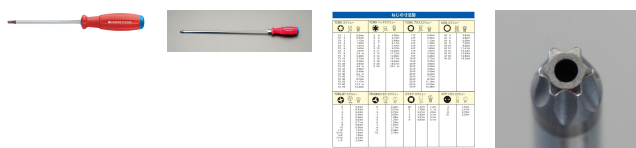

品番 : EA573MG-140

品名 : T40x400mm [Bore Torx]ドライバー(口グ)

販売価格	5,670円(税抜) / 6,237円(税込)		
カタログ価格	5,670円(税抜) / 6,237円(税込)		
在庫数	最新在庫: 2 (2026/06/12 12:20現在)		
商品入数	1	販売単位	本
カタログページ	0521ページ		

仕様

メーカー	PBSWISSTOOLS	型番	PB8400.B40-400
手が濡れていても滑らないグリップ			
イジリ止付			
手元六角付			
サイズ	T40	軸径	8.5mm
軸長	400mm		
オイル・ガソリンに耐性があり、汚れてもキレイに落とせます。			
ハンドル後部にはドライバーの先端形状のシンボルマークとサイズが表示されているので、作業に適したドライバーをすぐ選ぶことができます。			