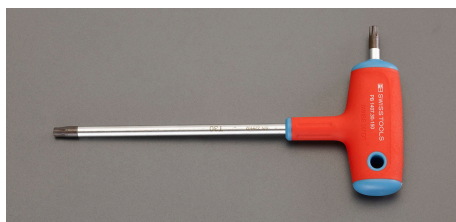

品番 : EA573MS-20

品名 : T20x150mm [Torx]T型レンチ

販売価格	2,240円(税抜) / 2,464円(税込)		
カタログ価格	2,240円(税抜) / 2,464円(税込)		
在庫数	最新在庫: 11 (2026/06/12 12:16現在)		
商品入数	1	販売単位	本
カタログページ	0566ページ		

仕様

メーカー	PBSWISSTOOLS	型番	PB1407.20-150
手のひらにフィットし疲労を軽減します。			
T型ハンドル仕様で握りやすく、力をかけやすくなっています。			
軸長はハンドルの根元からの大きさです。			
ハンドル側にも同サイズのTORXが付いています。			
サイズ	T20	軸長	150mm
ハンドル	92mm		