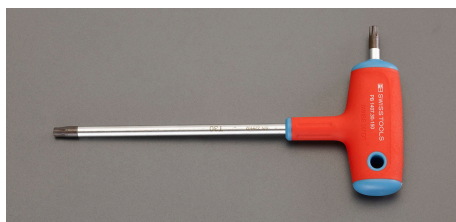

品番 : EA573MS-20

品名 : T20x150mm [Torx]T型レンチ

販売価格	2,240円(税抜) / 2,464円(税込)		
カタログ価格	2,240円(税抜) / 2,464円(税込)		
在庫数	最新在庫: 11 (2026/04/28 06:43現在)		
商品入数	1	販売単位	本
カタログページ	0566ページ		

仕様

メーカー	PBSWISSTOOLS	型番	PB1407.20-150
手のひらにフィットし疲労を軽減します。			
T型ハンドル仕様で握りやすく、力をかけやすくなっています。			
軸長はハンドルの根元からの大きさです。			
ハンドル側にも同サイズのTORXが付いています。			
サイズ	T20	軸長	150mm
ハンドル	92mm		