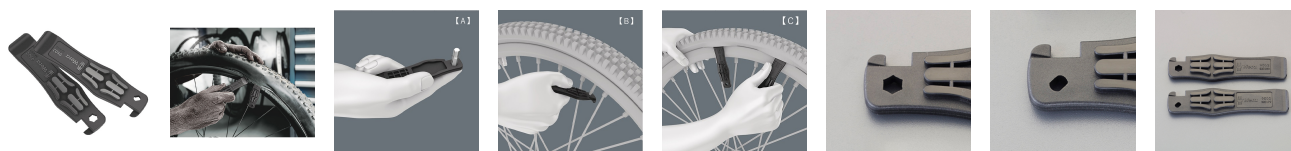

品番：EA573XW-1

品名：2本組 タイヤレバー(自転車用)

販売価格	2,040円(税抜) / 2,244円(税込)		
カタログ価格	2,040円(税抜) / 2,244円(税込)		
在庫数	最新在庫: 7 (2026/07/04 20:45現在)		
商品入数	1	販売単位	ST
カタログページ	2467ページ		

仕様

メーカー	Wera	型番	004184
全長(mm)	105	先幅(mm)	31
重量(g)	35g	材質	ガラス繊維強化プラ
用途	自転車タイヤ交換	入数	2本
6.35mm六角差込穴付			
デフレーター付			
【A】6.35mm六角差込穴付でねじ回し作業が可能			
【B】自転車(仏式)対応でエア抜きが可能			
【C】強化ガラス繊維プラ製の為、リムに傷を付けずタイヤを外せます。			