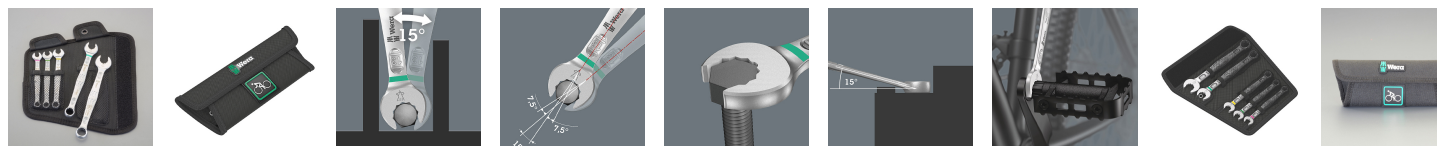

品番 : EA573XW-10

品名 : 5本組/ 8-15mm コンビネーションレンチ(自転車用)

販売価格	13,900円(税抜) / 15,290円(税込)		
カタログ価格	13,900円(税抜) / 15,290円(税込)		
在庫数	最新在庫: 2 (2026/07/04 20:56現在)		
商品入数	1	販売単位	ST
カタログページ	2467ページ		

仕様

メーカー	Wera	型番	004178
サイズ(mm)	8・9・10・13・15(5本組)	全長(mm)	115~174
傾斜角度	15°	材質	クロムモリブデン鋼
12ポイント			
15mmは自転車ペダル用です。			
自転車用			