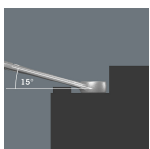

品番 : EA573XW-10

品名 : 5本組/ 8-15mm コンビネーションレンチ(自転車用)

販売価格	13,900円(税抜) / 15,290円(税込)		
カタログ価格	13,900円(税抜) / 15,290円(税込)		
在庫数	最新在庫: 2 (2026/07/04 19:55現在)		
商品入数	1	販売単位	ST
カタログページ	2467ページ		

仕様

メーカー	Wera	型番	004178
サイズ(mm)	8・9・10・13・15(5本組)	全長(mm)	115~174
傾斜角度	15°	材質	クロムモリブデン鋼
12ポイント			
15mmは自転車ペダル用です。			
自転車用			