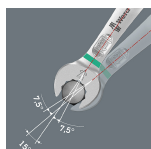

品番 : EA573XW-10

品名 : 5本組/ 8-15mm コンビネーションレンチ(自転車用)

販売価格	13,900円(税抜) / 15,290円(税込)		
カタログ価格	13,900円(税抜) / 15,290円(税込)		
在庫数	最新在庫: 2 (2026/07/04 19:55現在)		
商品入数	1	販売単位	ST
カタログページ	2467ページ		

仕様

メーカー	Wera	型番	004178
サイズ(mm)	8・9・10・13・15(5本組)	全長(mm)	115~174
傾斜角度	15°	材質	クロムモリブデン鋼
12ポイント			
15mmは自転車ペダル用です。			
自転車用			