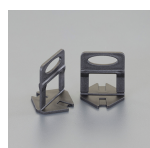

品番：EA575AE-32

品名：2.0mm スパ-サー-&レバ`リンク`クリップ` (250個)

販売価格	5,240円(税抜) / 5,764円(税込)		
カタログ価格	5,240円(税抜) / 5,764円(税込)		
在庫数	最新在庫: 13 (2026/06/12 20:33現在)		
商品入数	250	販売単位	PACK
カタログページ	0121ページ		

仕様

メーカー	EDMA(エドマ)	型番	259055
サイズ(mm)	37.05×40.22	厚み(mm)	38.8
重量(g)	440	入数	250個
材質	ポリプロピレン	タイルのすき間サイズ	2.0mm

厚さ3~13mmのタイルを敷き詰め、平らにならすことができます。

株式会社エスコ

大阪府大阪市西区立売堀3丁目8番14号 06-6532-6226(代表)

© 2018 ESCO Co.,Ltd.