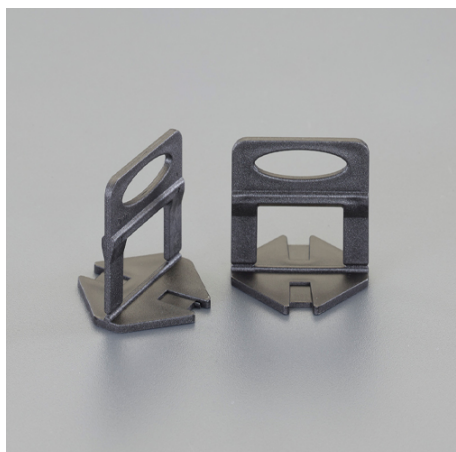

品番：EA575AE-32

品名：2.0mm スパ-サー&レバ`リンク`クリップ` (250個)

販売価格	5,240円(税抜) / 5,764円(税込)		
カタログ価格	5,240円(税抜) / 5,764円(税込)		
在庫数	最新在庫: 14 (2026/04/04 02:46現在)		
商品入数	250	販売単位	PACK
カタログページ	0121ページ		

仕様

メーカー	EDMA(エドマ)	型番	259055
サイズ(mm)	37.05×40.22	厚み(mm)	38.8
重量(g)	440	入数	250個
材質	ポリプロピレン	タイルのすき間サイズ	2.0mm

厚さ3~13mmのタイルを敷き詰め、平らにならすことができます。

株式会社エスコ

大阪府大阪市西区立売堀3丁目8番14号 06-6532-6226(代表)

© 2018 ESCO Co.,Ltd.