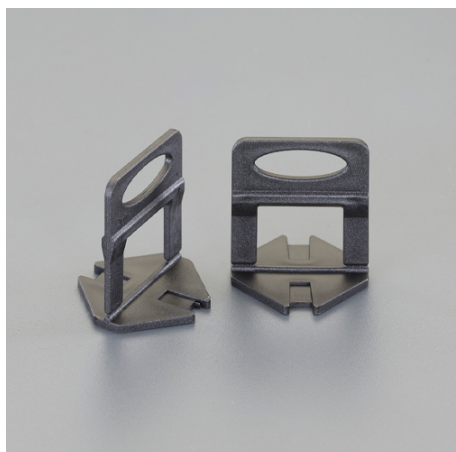

品番 : EA575AE-32

品名 : 2.0mm スパ-サー-&レバ`リンク`クリップ` (250個)

販売価格	5,240円(税抜) / 5,764円(税込)		
カタログ価格	5,240円(税抜) / 5,764円(税込)		
在庫数	最新在庫: 14 (2026/04/04 04:18現在)		
商品入数	250	販売単位	PACK
カタログページ	0121ページ		

仕様

メーカー	EDMA(エドマ)	型番	259055
サイズ(mm)	37.05×40.22	厚み(mm)	38.8
重量(g)	440	入数	250個
材質	ポリプロピレン	タイルのすき間サイズ	2.0mm

厚さ3~13mmのタイルを敷き詰め、平らにならすことができます。

株式会社エスコ

大阪府大阪市西区立売堀3丁目8番14号 06-6532-6226(代表)

© 2018 ESCO Co.,Ltd.