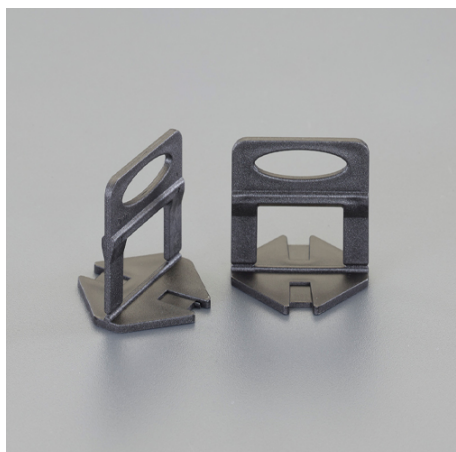

品番：EA575AE-32

品名：2.0mm スパ-サー-&レバ`リンク`クリップ` (250個)

販売価格	5,240円(税抜) / 5,764円(税込)		
カタログ価格	5,240円(税抜) / 5,764円(税込)		
在庫数	最新在庫: 13 (2026/06/12 19:19現在)		
商品入数	250	販売単位	PACK
カタログページ	0121ページ		

仕様

メーカー	EDMA(エドマ)	型番	259055
サイズ(mm)	37.05×40.22	厚み(mm)	38.8
重量(g)	440	入数	250個
材質	ポリプロピレン	タイルのすき間サイズ	2.0mm

厚さ3~13mmのタイルを敷き詰め、平らにならすことができます。

株式会社エスコ

大阪府大阪市西区立売堀3丁目8番14号 06-6532-6226(代表)

© 2018 ESCO Co.,Ltd.