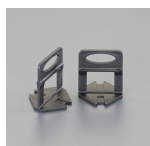

品番 : EA575AE-32

品名 : 2.0mm スパ-サー-&レバ`リンク`クリップ` (250個)

販売価格	5,240円(税抜) / 5,764円(税込)		
カタログ価格	5,240円(税抜) / 5,764円(税込)		
在庫数	最新在庫: 14 (2026/04/04 04:18現在)		
商品入数	250	販売単位	PACK
カタログページ	0121ページ		

仕様

メーカー	EDMA(エドマ)	型番	259055
サイズ(mm)	37.05×40.22	厚み(mm)	38.8
重量(g)	440	入数	250個
材質	ポリプロピレン	タイルのすき間サイズ	2.0mm

厚さ3~13mmのタイルを敷き詰め、平らにならすことができます。

株式会社エスコ

大阪府大阪市西区立売堀3丁目8番14号 06-6532-6226(代表)

© 2018 ESCO Co.,Ltd.