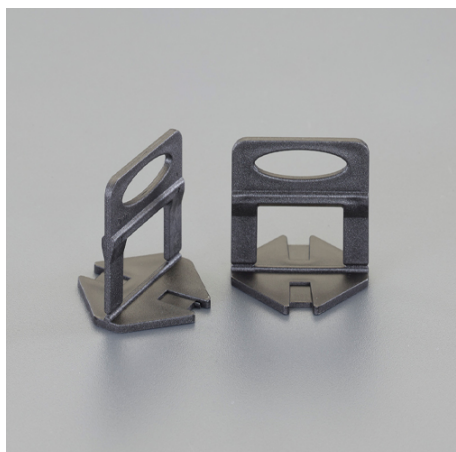

品番：EA575AE-32

品名：2.0mm スパ-サー-&レバ`リンク`クリップ` (250個)

販売価格	5,240円(税抜) / 5,764円(税込)		
カタログ価格	5,240円(税抜) / 5,764円(税込)		
在庫数	最新在庫: 13 (2026/06/12 20:33現在)		
商品入数	250	販売単位	PACK
カタログページ	0121ページ		

仕様

メーカー	EDMA(エドマ)	型番	259055
サイズ(mm)	37.05×40.22	厚み(mm)	38.8
重量(g)	440	入数	250個
材質	ポリプロピレン	タイルのすき間サイズ	2.0mm

厚さ3~13mmのタイルを敷き詰め、平らにならすことができます。

株式会社エスコ

大阪府大阪市西区立売堀3丁目8番14号 06-6532-6226(代表)

© 2018 ESCO Co.,Ltd.