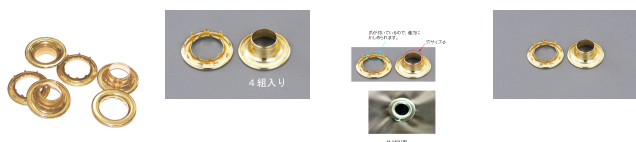

品番：EA576LE-16

品名：16mm 真鍮ハトメ・強力爪付(4組)

販売価格	725円(税抜) / 798円(税込)		
カタログ価格	725円(税抜) / 798円(税込)		
在庫数	最新在庫: 18 (2026/06/27 04:11現在)		
商品入数	4	販売単位	袋
カタログページ	2092ページ		

爪が付いているので、強力にかしめられます

#### 仕様

材質	真鍮	内径	16mm
ツメ付の為、強力にかしめられます。			
入数	4組		