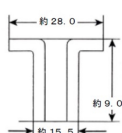

品番：EA576MH-15

品名：15mm 両面ハトメ(アルミ製/10組)

販売価格	470円(税抜) / 517円(税込)		
カタログ価格	470円(税抜) / 517円(税込)		
在庫数	最新在庫: 36 (2026/04/27 04:27現在)		
商品入数	10	販売単位	pk
カタログページ	2092ページ		

#### 仕様

内径	15mm	番手	#30
適用厚	4mm	材質	アルミ(JIS:H-4000)
入数	10組		
布、皮革、厚紙、ビニールなどの補修・補強・製作に			
サビにくく手軽に使えるアルミ製			
両面ハトメで、表・裏が美しい仕上がり			
【使用例】 ・帽子などのアクセントに ・ベルト穴の補強に ・オリジナルTシャツ作りに			
※ハトメパンチは下記の【その他関連】を参照ください。			