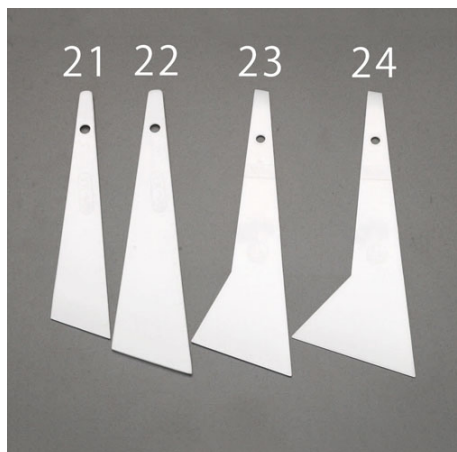

品番：EA579AJ-24

品名：90x225mm パテベラ(白)

販売価格	565円(税抜) / 622円(税込)		
カタログ価格	565円(税抜) / 622円(税込)		
在庫数	最新在庫: 16 (2026/04/22 06:54現在)		
商品入数	1	販売単位	本
カタログページ	0124ページ		

仕様

全長	225mm	先端幅	90mm
色	白	材質	ポリエチレン
腰の強さ	硬	先端厚	1.5mm
重量	26g	用途	パテ処理作業等に