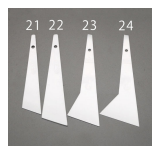

品番：EA579AJ-24

品名：90x225mm パテベラ(白)

販売価格	565円(税抜) / 622円(税込)		
カタログ価格	565円(税抜) / 622円(税込)		
在庫数	最新在庫: 16 (2026/04/22 06:54現在)		
商品入数	1	販売単位	本
カタログページ	0124ページ		

仕様

全長	225mm	先端幅	90mm
色	白	材質	ポリエチレン
腰の強さ	硬	先端厚	1.5mm
重量	26g	用途	パテ処理作業等に