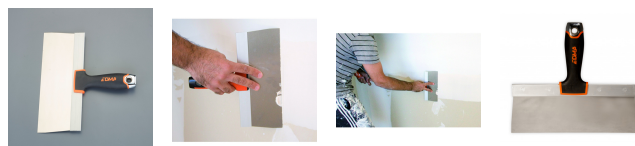

品番 : EA579AM-32

品名 : 250x254mm パテベラ(強化アルミニウム/ステンレス/硬)

販売価格	2,720円(税抜) / 2,992円(税込)		
カタログ価格	2,720円(税抜) / 2,992円(税込)		
在庫数	最新在庫: 53 (2026/06/28 02:21現在)		
商品入数	1	販売単位	個
カタログページ	0126ページ		

仕様

メーカー	EDMA(エドマ)	型番	169455
全長	254mm	刃幅	250mm
刃材質	ステンレス鋼		
強化アルミニウムに取り付けられたステンレス刃			
ハンマーヘッド付			