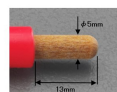

品番：EA581DA-25

品名：110mm 墨差し

販売価格	2,700円(税抜) / 2,970円(税込)		
カタログ価格	2,700円(税抜) / 2,970円(税込)		
在庫数	最新在庫: 6 (2026/07/04 04:47現在)		
商品入数	1	販売単位	個
カタログページ	0723ページ		

## 仕様

メーカー	TJMデザイン (Tajlma)	型番	PS-SSA
サイズ	111×6×24mm	材質	穂先:銅板 軸:ABS 芯:合成繊維
重量	20g		

穂先素材は高級銅合金(燐青銅板44枚)を使用するので、曲げやサビに強く長持ちします。

穂先は、墨含みがよくバラけません。

使用後は、水洗いをするだけで墨が簡単に落ちます。

線幅は砥石などで自在に調整できます。

文字書き芯が交換できます。(交換用2本付)