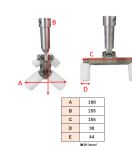

品番：EA588-94

品名：ドライウォールテープローラー(出隅用)

販売価格	14,500円(税抜) / 15,950円(税込)		
カタログ価格	14,500円(税抜) / 15,950円(税込)		
在庫数	最新在庫: 3 (2026/06/27 08:59現在)		
商品入数	1	販売単位	個
カタログページ	0121ページ		

仕様

メーカー	EDMA(エドマ)	型番	278155
サイズ	155×155×100mm	ローラー幅	44mm
重量(g)	400	ローラー外径	約30mm
ドライウォールテープの出隅の貼り付けに			
別売のポールに組み合わせてご使用いただけます。			