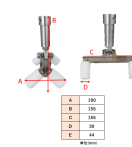

品番：EA588-94

品名：ドライウォールテープローラー(出隅用)

販売価格	14,500円(税抜) / 15,950円(税込)		
カタログ価格	14,500円(税抜) / 15,950円(税込)		
在庫数	最新在庫: 3 (2026/06/27 07:55現在)		
商品入数	1	販売単位	個
カタログページ	0121ページ		

仕様

メーカー	EDMA(エドマ)	型番	278155
サイズ	155×155×100mm	ローラー幅	44mm
重量(g)	400	ローラー外径	約30mm
ドライウォールテープの出隅の貼り付けに			
別売のボールに組み合わせてご使用いただけます。			