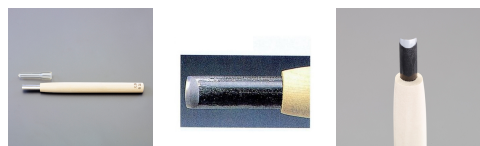

品番：EA588MA-1

品名：1.0mm 彫刻刀(安来鋼/丸型)

販売価格	3,670円(税抜) / 4,037円(税込)		
カタログ価格	3,670円(税抜) / 4,037円(税込)		
在庫数	最新在庫: 1 (2026/04/28 05:16現在)		
商品入数	1	販売単位	本
カタログページ	0141ページ		

R刃になっているため、緩やかな溝が彫れます。

仕様

全長	212mm	刃幅	1mm
形状	丸型	材質	刃:安来鋼 柄:朴