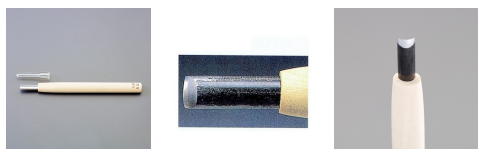

品番：EA588MA-1.5

品名：1.5mm 彫刻刀(安来鋼/丸型)

販売価格	2,410円(税抜) / 2,651円(税込)		
カタログ価格	2,410円(税抜) / 2,651円(税込)		
在庫数	最新在庫: 3 (2026/04/28 06:49現在)		
商品入数	1	販売単位	本
カタログページ	0141ページ		

R刃になっているため、緩やかな溝が彫れます。

仕様

全長	212mm	刃幅	1.5mm
形状	丸型	材質	刃:安来鋼 柄:朴