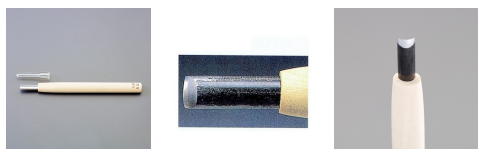

品番：EA588MA-10.5

品名：10.5mm 彫刻刀(安来鋼/丸型)

販売価格	2,410円(税抜) / 2,651円(税込)		
カタログ価格	2,410円(税抜) / 2,651円(税込)		
在庫数	最新在庫: 1 (2026/04/28 06:49現在)		
商品入数	1	販売単位	本
カタログページ	0141ページ		

R刃になっているため、緩やかな溝が彫れます。

#### 仕様

全長	212mm	刃幅	10.5mm
形状	丸型	材質	刃:安来鋼 柄:朴

R刃になっているため、緩やかな溝が彫れます。