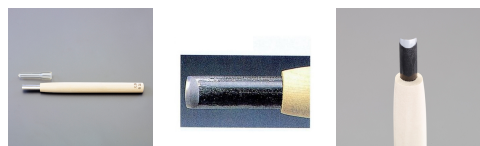

品番：EA588MA-10.5

品名：10.5mm 彫刻刀(安来鋼/丸型)

販売価格	2,410円(税抜) / 2,651円(税込)		
カタログ価格	2,410円(税抜) / 2,651円(税込)		
在庫数	最新在庫: 1 (2026/04/28 08:16現在)		
商品入数	1	販売単位	本
カタログページ	0141ページ		

R刃になっているため、緩やかな溝が彫れます。

仕様

全長	212mm	刃幅	10.5mm
形状	丸型	材質	刃:安来鋼 柄:朴