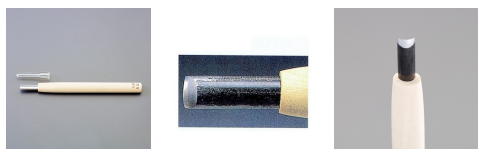

品番：EA588MA-13.5

品名：13.5mm 彫刻刀(安来鋼/丸型)

| | | | |
|---------|------------------------------|------|---|
| 販売価格 | 2,640円(税抜) / 2,904円(税込) | | |
| カタログ価格 | 2,640円(税抜) / 2,904円(税込) | | |
| 在庫数 | 最新在庫: 2 (2026/04/28 08:16現在) | | |
| 商品入数 | 1 | 販売単位 | 本 |
| カタログページ | 0141ページ | | |

R刃になっているため、緩やかな溝が彫れます。

仕様

| | | | |
|----|-------|----|--------------|
| 全長 | 212mm | 刃幅 | 13.5mm |
| 形状 | 丸型 | 材質 | 刃:安来鋼 柄:朴 |

R刃になっているため、緩やかな溝が彫れます。

株式会社エスコ

大阪府大阪市西区立売堀3丁目8番14号 06-6532-6226(代表)

© 2018 ESCO Co.,Ltd.