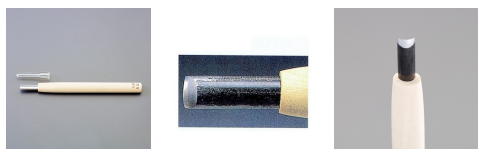

品番：EA588MA-13.5

品名：13.5mm 彫刻刀(安来鋼/丸型)

販売価格	2,640円(税抜) / 2,904円(税込)		
カタログ価格	2,640円(税抜) / 2,904円(税込)		
在庫数	最新在庫: 2 (2026/04/28 06:55現在)		
商品入数	1	販売単位	本
カタログページ	0141ページ		

R刃になっているため、緩やかな溝が彫れます。

仕様

全長	212mm	刃幅	13.5mm
形状	丸型	材質	刃:安来鋼 柄:朴