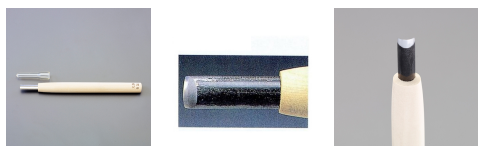

品番：EA588MA-15

品名：15.0mm 彫刻刀(安来鋼/丸型)

販売価格	2,640円(税抜) / 2,904円(税込)		
カタログ価格	2,640円(税抜) / 2,904円(税込)		
在庫数	最新在庫: 2 (2026/04/28 06:49現在)		
商品入数	1	販売単位	本
カタログページ	0141ページ		

R刃になっているため、緩やかな溝が彫れます。

#### 仕様

全長	212mm	刃幅	15mm
形状	丸型	材質	刃:安来鋼 柄:朴

R刃になっているため、緩やかな溝が彫れます。