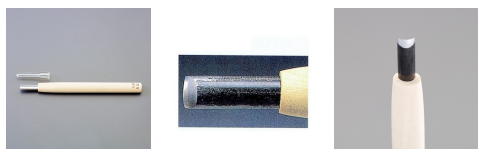

品番：EA588MA-18

品名：18.0mm 彫刻刀(安来鋼/丸型)

販売価格	2,750円(税抜) / 3,025円(税込)		
カタログ価格	2,750円(税抜) / 3,025円(税込)		
在庫数	最新在庫: 2 (2026/04/28 06:48現在)		
商品入数	1	販売単位	本
カタログページ	0141ページ		

R刃になっているため、緩やかな溝が彫れます。

仕様

全長	212mm	刃幅	18mm
形状	丸型	材質	刃:安来鋼 柄:朴