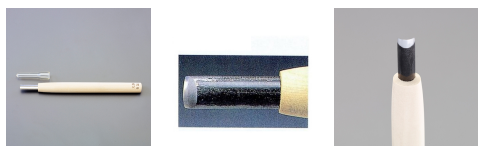

品番：EA588MA-2

品名：2.0mm 彫刻刀(安来鋼/丸型)

販売価格	3,670円(税抜) / 4,037円(税込)		
カタログ価格	3,670円(税抜) / 4,037円(税込)		
在庫数	最新在庫: 1 (2026/04/28 06:47現在)		
商品入数	1	販売単位	本
カタログページ	0141ページ		

R刃になっているため、緩やかな溝が彫れます。

仕様

全長	212mm	刃幅	2mm
形状	丸型	材質	刃:安来鋼 柄:朴