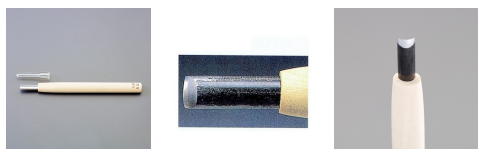

品番：EA588MA-21

品名：21.0mm 彫刻刀(安来鋼/丸型)

販売価格	3,550円(税抜) / 3,905円(税込)		
カタログ価格	3,550円(税抜) / 3,905円(税込)		
在庫数	最新在庫: 3 (2026/04/28 06:48現在)		
商品入数	1	販売単位	本
カタログページ	0141ページ		

R刃になっているため、緩やかな溝が彫れます。

仕様

全長	212mm	刃幅	21mm
形状	丸型	材質	刃:安来鋼 柄:朴