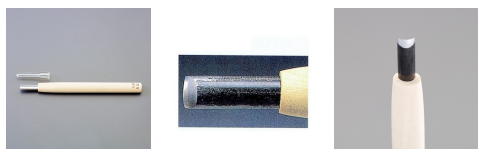

品番：EA588MA-24

品名：24.0mm 彫刻刀(安来鋼/丸型)

販売価格	3,550円(税抜) / 3,905円(税込)		
カタログ価格	3,550円(税抜) / 3,905円(税込)		
在庫数	最新在庫: 2 (2026/04/28 06:48現在)		
商品入数	1	販売単位	本
カタログページ	0141ページ		

R刃になっているため、緩やかな溝が彫れます。

仕様

全長	212mm	刃幅	24mm
形状	丸型	材質	刃:安来鋼 柄:朴