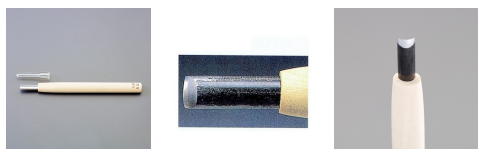

品番：EA588MA-4.5

品名：4.5mm 彫刻刀(安来鋼/丸型)

販売価格	2,180円(税抜) / 2,398円(税込)		
カタログ価格	2,180円(税抜) / 2,398円(税込)		
在庫数	最新在庫: 6 (2026/04/28 06:49現在)		
商品入数	1	販売単位	本
カタログページ	0141ページ		

R刃になっているため、緩やかな溝が彫れます。

仕様

全長	212mm	刃幅	4.5mm
形状	丸型	材質	刃:安来鋼 柄:朴