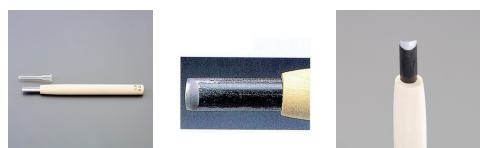

品番：EA588MA-6

品名：6.0mm 彫刻刀(安来鋼/丸型)

販売価格	2,180円(税抜) / 2,398円(税込)		
カタログ価格	2,180円(税抜) / 2,398円(税込)		
在庫数	最新在庫: 3 (2026/04/28 06:48現在)		
商品入数	1	販売単位	本
カタログページ	0141ページ		

R刃になっているため、緩やかな溝が彫れます。

仕様

全長	212mm	刃幅	6mm
形状	丸型	材質	刃:安来鋼 柄:朴