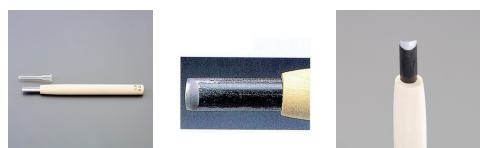

品番：EA588MA-7.5

品名：7.5mm 彫刻刀(安来鋼/丸型)

販売価格	2,290円(税抜) / 2,519円(税込)		
カタログ価格	2,290円(税抜) / 2,519円(税込)		
在庫数	最新在庫: 2 (2026/04/28 06:49現在)		
商品入数	1	販売単位	本
カタログページ	0141ページ		

R刃になっているため、緩やかな溝が彫れます。

仕様

全長	212mm	刃幅	7.5mm
形状	丸型	材質	刃:安来鋼 柄:朴