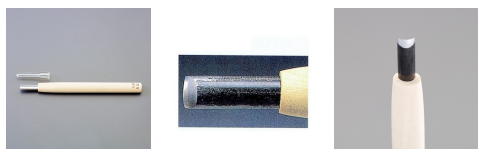

品番：EA588MA-9

品名：9.0mm 彫刻刀(安来鋼/丸型)

販売価格	2,290円(税抜) / 2,519円(税込)		
カタログ価格	2,290円(税抜) / 2,519円(税込)		
在庫数	最新在庫: 2 (2026/04/28 06:48現在)		
商品入数	1	販売単位	本
カタログページ	0141ページ		

R刃になっているため、緩やかな溝が彫れます。

仕様

全長	212mm	刃幅	9mm
形状	丸型	材質	刃:安来鋼 柄:朴