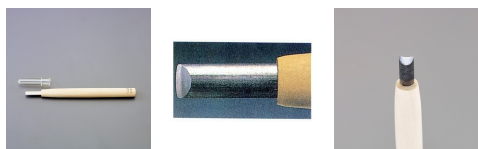

品番：EA588MC-1

品名：1.0mm 彫刻刀(安来鋼/浅丸型)

販売価格	3,670円(税抜) / 4,037円(税込)		
カタログ価格	3,670円(税抜) / 4,037円(税込)		
在庫数	最新在庫: 3 (2026/04/28 05:12現在)		
商品入数	1	販売単位	本
カタログページ	0141ページ		

R刃が丸型より浅いため、丸型に比べ緩やかな浅い溝が彫れます。

仕様

全長	212mm	刃幅	1mm
形状	浅丸型	材質	刃:安来鋼 柄:朴

R刃が丸型より浅いため、丸型に比べ緩やかな浅い溝が彫れます。

株式会社エスコ

大阪府大阪市西区立売堀3丁目8番14号 06-6532-6226(代表)

© 2018 ESCO Co.,Ltd.