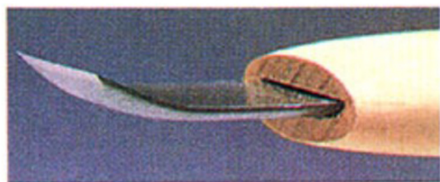

品番：EA588ME-4.5

品名：4.5mm 彫刻刀(安来鋼/極浅丸曲型)

販売価格	2,290円(税抜) / 2,519円(税込)		
カタログ価格	2,290円(税抜) / 2,519円(税込)		
在庫数	最新在庫: 3 (2026/06/11 08:15現在)		
商品入数	1	販売単位	本
カタログページ	0141ページ		

R刃が浅丸型よりさらに浅いため、彫ったあとを平らにするのに便利です。

仕様

全長	212mm	刃幅	4.5mm
形状	極浅丸曲型	材質	刃:安来鋼 柄:朴

R刃が浅丸型よりさらに浅いため、彫ったあとを平らにするのに便利です。

株式会社エスコ

大阪府大阪市西区立売堀3丁目8番14号 06-6532-6226(代表)

© 2018 ESCO Co.,Ltd.