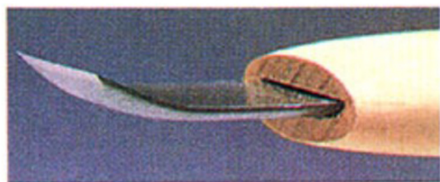

品番：EA588ME-4.5

品名：4.5mm 彫刻刀(安来鋼/極浅丸曲型)

販売価格	2,290円(税抜) / 2,519円(税込)		
カタログ価格	2,290円(税抜) / 2,519円(税込)		
在庫数	最新在庫: 3 (2026/04/22 20:36現在)		
商品入数	1	販売単位	本
カタログページ	0141ページ		

R刃が浅丸型よりさらに浅いため、彫ったあとを平らにするのに便利です。

仕様

全長	212mm	刃幅	4.5mm
形状	極浅丸曲型	材質	刃:安来鋼 柄:朴

R刃が浅丸型よりさらに浅いため、彫ったあとを平らにするのに便利です。

株式会社エスコ

大阪府大阪市西区立売堀3丁目8番14号 06-6532-6226(代表)

© 2018 ESCO Co.,Ltd.