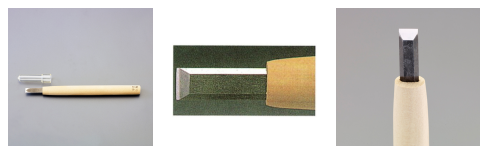

品番：EA588MF-21

品名：21.0mm 彫刻刀(安来鋼/平型)

販売価格	3,440円(税抜) / 3,784円(税込)		
カタログ価格	3,440円(税抜) / 3,784円(税込)		
在庫数	最新在庫: 3 (2026/06/11 09:27現在)		
商品入数	1	販売単位	本
カタログページ	0141ページ		

#### 仕様

全長	212mm	刃幅	21mm
形状	平型	材質	刃: 安来鋼 柄: 朴

平らな面を出したい時や角に丸みをつける時に便利です。