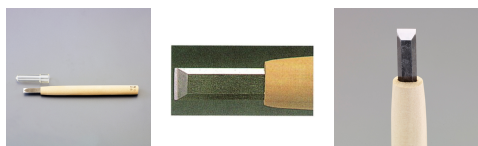

品番：EA588MF-3

品名：3.0mm 彫刻刀(安来鋼/平型)

販売価格	1,950円(税抜) / 2,145円(税込)		
カタログ価格	1,950円(税抜) / 2,145円(税込)		
在庫数	最新在庫: 1 (2026/04/22 20:53現在)		
商品入数	1	販売単位	本
カタログページ	0141ページ		

仕様

全長	212mm	刃幅	3mm
形状	平型	材質	刃: 安来鋼 柄: 朴

平らな面を出したい時や角に丸みをつける時に便利です。

株式会社エスコ

大阪府大阪市西区立売堀3丁目8番14号 06-6532-6226(代表)

© 2018 ESCO Co.,Ltd.