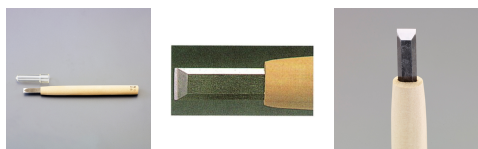

品番：EA588MF-6

品名：6.0mm 彫刻刀(安来鋼/平型)

販売価格	1,950円(税抜) / 2,145円(税込)		
カタログ価格	1,950円(税抜) / 2,145円(税込)		
在庫数	最新在庫: 2 (2026/04/22 20:53現在)		
商品入数	1	販売単位	本
カタログページ	0141ページ		

仕様

全長	212mm	刃幅	6mm
形状	平型	材質	刃: 安来鋼 柄: 朴

平らな面を出したい時や角に丸みをつける時に便利です。

株式会社エスコ

大阪府大阪市西区立売堀3丁目8番14号 06-6532-6226(代表)

© 2018 ESCO Co.,Ltd.