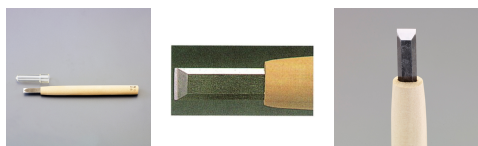

品番：EA588MF-9

品名：9.0mm 彫刻刀(安来鋼/平型)

販売価格	2,070円(税抜) / 2,277円(税込)		
カタログ価格	2,070円(税抜) / 2,277円(税込)		
在庫数	最新在庫: 1 (2026/04/22 20:53現在)		
商品入数	1	販売単位	本
カタログページ	0141ページ		

仕様

全長	212mm	刃幅	9mm
形状	平型	材質	刃: 安来鋼 柄: 朴

平らな面を出したい時や角に丸みをつける時に便利です。

株式会社エスコ

大阪府大阪市西区立売堀3丁目8番14号 06-6532-6226(代表)

© 2018 ESCO Co.,Ltd.