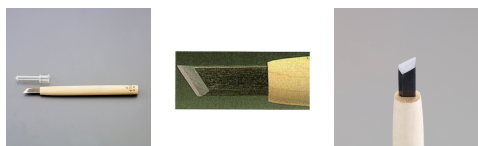

品番：EA588MK-1.5

品名：1.5mm 彫刻刀(安来鋼/キワ型左)

販売価格	2,290円(税抜) / 2,519円(税込)		
カタログ価格	2,290円(税抜) / 2,519円(税込)		
在庫数	最新在庫: 3 (2026/04/28 06:56現在)		
商品入数	1	販売単位	本
カタログページ	0141ページ		

図案の線に沿って切り込むときに便利です。

仕様

全長	212mm	刃幅	1.5mm
形状	キワ型左	材質	刃:安来鋼 柄:朴
左利き用			
図案の線に沿って切り込むときに便利です。			