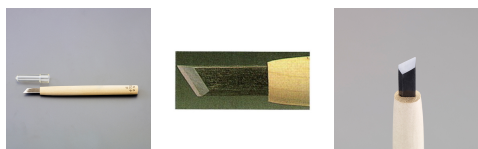

品番：EA588MK-1.5

品名：1.5mm 彫刻刀(安来鋼/キワ型左)

販売価格	2,290円(税抜) / 2,519円(税込)		
カタログ価格	2,290円(税抜) / 2,519円(税込)		
在庫数	最新在庫: 3 (2026/04/28 12:26現在)		
商品入数	1	販売単位	本
カタログページ	0141ページ		

図案の線に沿って切り込むときに便利です。

仕様

全長	212mm	刃幅	1.5mm
形状	キワ型左	材質	刃:安来鋼 柄:朴
左利き用			
図案の線に沿って切り込むときに便利です。			