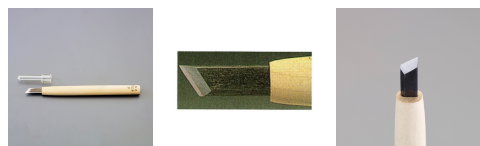

品番：EA588MK-13.5

品名：13.5mm 彫刻刀(安来鋼/キワ型左)

販売価格	2,640円(税抜) / 2,904円(税込)		
カタログ価格	2,640円(税抜) / 2,904円(税込)		
在庫数	最新在庫: 3 (2026/04/28 06:51現在)		
商品入数	1	販売単位	本
カタログページ	0141ページ		

図案の線に沿って切り込むときに便利です。

仕様

全長	212mm	刃幅	13.5mm
形状	キワ型左	材質	刃:安来鋼 柄:朴
左利き用			
図案の線に沿って切り込むときに便利です。			