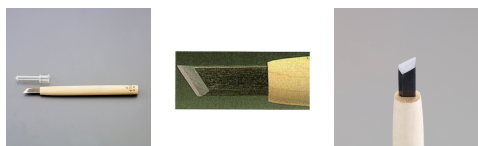

品番：EA588MK-15

品名：15.0mm 彫刻刀(安来鋼/キワ型左)

販売価格	2,640円(税抜) / 2,904円(税込)		
カタログ価格	2,640円(税抜) / 2,904円(税込)		
在庫数	最新在庫: 3 (2026/04/28 09:37現在)		
商品入数	1	販売単位	本
カタログページ	0141ページ		

図案の線に沿って切り込むときに便利です。

#### 仕様

全長	212mm	刃幅	15mm
形状	キワ型左	材質	刃:安来鋼 柄:朴
左利き用			
図案の線に沿って切り込むときに便利です。			