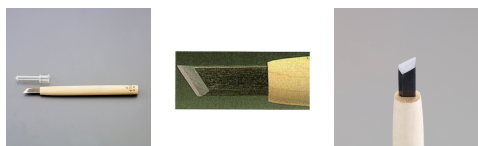

品番：EA588MK-15

品名：15.0mm 彫刻刀(安来鋼/キワ型左)

販売価格	2,640円(税抜) / 2,904円(税込)		
カタログ価格	2,640円(税抜) / 2,904円(税込)		
在庫数	最新在庫: 3 (2026/04/28 06:56現在)		
商品入数	1	販売単位	本
カタログページ	0141ページ		

図案の線に沿って切り込むときに便利です。

仕様

全長	212mm	刃幅	15mm
形状	キワ型左	材質	刃:安来鋼 柄:朴
左利き用			
図案の線に沿って切り込むときに便利です。			