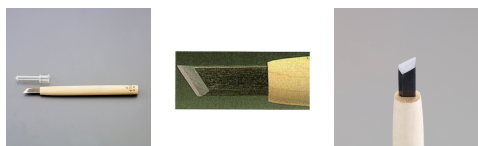

品番：EA588MK-2

品名：2.0mm 彫刻刀(安来鋼/キワ型左)

販売価格	2,290円(税抜) / 2,519円(税込)		
カタログ価格	2,290円(税抜) / 2,519円(税込)		
在庫数	最新在庫: 3 (2026/04/28 06:48現在)		
商品入数	1	販売単位	本
カタログページ	0141ページ		

図案の線に沿って切り込むときに便利です。

仕様

全長	212mm	刃幅	2mm
形状	キワ型左	材質	刃:安来鋼 柄:朴
左利き用			
図案の線に沿って切り込むときに便利です。			