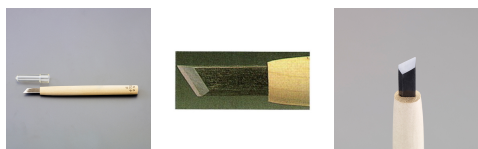

品番：EA588MK-21

品名：21.0mm 彫刻刀(安来鋼/キワ型左)

販売価格	3,550円(税抜) / 3,905円(税込)		
カタログ価格	3,550円(税抜) / 3,905円(税込)		
在庫数	最新在庫: 3 (2026/04/28 06:49現在)		
商品入数	1	販売単位	本
カタログページ	0141ページ		

図案の線に沿って切り込むときに便利です。

仕様

全長	212mm	刃幅	21mm
形状	キワ型左	材質	刃:安来鋼 柄:朴
左利き用			
図案の線に沿って切り込むときに便利です。			