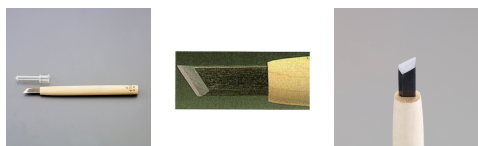

品番：EA588MK-24

品名：24.0mm 彫刻刀(安来鋼/キワ型左)

販売価格	3,550円(税抜) / 3,905円(税込)		
カタログ価格	3,550円(税抜) / 3,905円(税込)		
在庫数	最新在庫: 3 (2026/04/28 06:49現在)		
商品入数	1	販売単位	本
カタログページ	0141ページ		

図案の線に沿って切り込むときに便利です。

仕様

全長	212mm	刃幅	24mm
形状	キワ型左	材質	刃:安来鋼 柄:朴
左利き用			
図案の線に沿って切り込むときに便利です。			