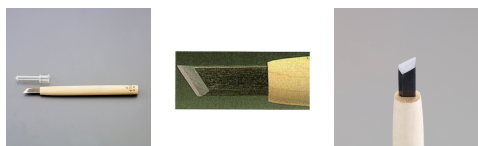

品番：EA588MK-24

品名：24.0mm 彫刻刀(安来鋼/キワ型左)

販売価格	3,550円(税抜) / 3,905円(税込)		
カタログ価格	3,550円(税抜) / 3,905円(税込)		
在庫数	最新在庫: 3 (2026/04/28 08:16現在)		
商品入数	1	販売単位	本
カタログページ	0141ページ		

図案の線に沿って切り込むときに便利です。

#### 仕様

全長	212mm	刃幅	24mm
形状	キワ型左	材質	刃:安来鋼 柄:朴
左利き用			
図案の線に沿って切り込むときに便利です。			