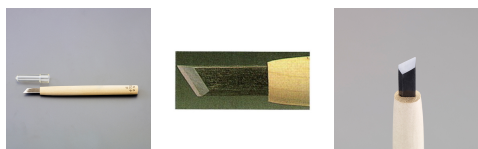

品番：EA588MK-4.5

品名：4.5mm 彫刻刀(安来鋼/キワ型左)

販売価格	2,070円(税抜) / 2,277円(税込)		
カタログ価格	2,070円(税抜) / 2,277円(税込)		
在庫数	最新在庫: 3 (2026/04/28 06:49現在)		
商品入数	1	販売単位	本
カタログページ	0141ページ		

図案の線に沿って切り込むときに便利です。

仕様

全長	212mm	刃幅	4.5mm
形状	キワ型左	材質	刃:安来鋼 柄:朴
左利き用			
図案の線に沿って切り込むときに便利です。			