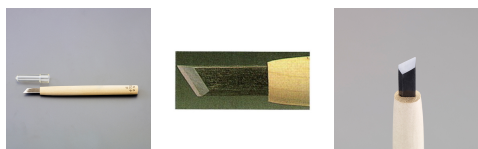

品番：EA588MK-7.5

品名：7.5mm 彫刻刀(安来鋼/キワ型左)

販売価格	2,180円(税抜) / 2,398円(税込)		
カタログ価格	2,180円(税抜) / 2,398円(税込)		
在庫数	最新在庫: 3 (2026/04/28 07:03現在)		
商品入数	1	販売単位	本
カタログページ	0141ページ		

図案の線に沿って切り込むときに便利です。

#### 仕様

全長	212mm	刃幅	7.5mm
形状	キワ型左	材質	刃:安来鋼 柄:朴
左利き用			
図案の線に沿って切り込むときに便利です。			