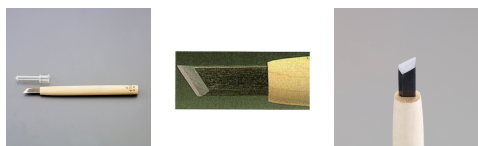

品番：EA588MK-9

品名：9.0mm 彫刻刀(安来鋼/キワ型左)

販売価格	2,180円(税抜) / 2,398円(税込)		
カタログ価格	2,180円(税抜) / 2,398円(税込)		
在庫数	最新在庫: 3 (2026/04/28 08:15現在)		
商品入数	1	販売単位	本
カタログページ	0141ページ		

図案の線に沿って切り込むときに便利です。

仕様

全長	212mm	刃幅	9mm
形状	キワ型左	材質	刃:安来鋼 柄:朴
左利き用			
図案の線に沿って切り込むときに便利です。			