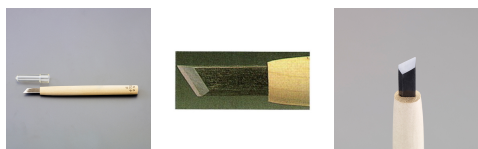

品番：EA588MK-9

品名：9.0mm 彫刻刀(安来鋼/キワ型左)

販売価格	2,180円(税抜) / 2,398円(税込)		
カタログ価格	2,180円(税抜) / 2,398円(税込)		
在庫数	最新在庫: 3 (2026/04/28 06:48現在)		
商品入数	1	販売単位	本
カタログページ	0141ページ		

図案の線に沿って切り込むときに便利です。

仕様

全長	212mm	刃幅	9mm
形状	キワ型左	材質	刃:安来鋼 柄:朴
左利き用			
図案の線に沿って切り込むときに便利です。			